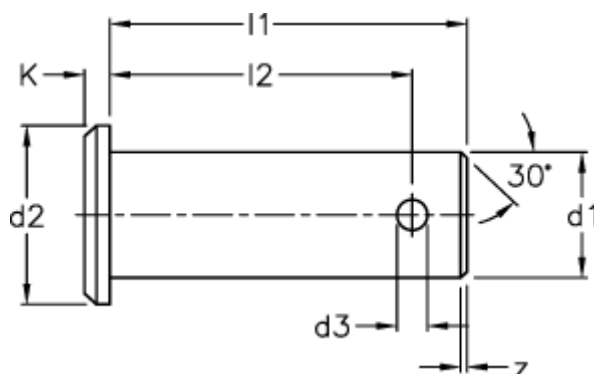

Data Sheet

Article number: 1405630A

Description: KLEE Bolt BNL 30x77x68,2
Steel, zinc plated, DIN 1434

Measures

d1 h11	= 30
d2	= 36
d3 h14	= 6.3
K	= 5.5
l1 js 15	= 77
l2 +0,5	= 68.2
Weight (g)	= 428
z	= 2.0